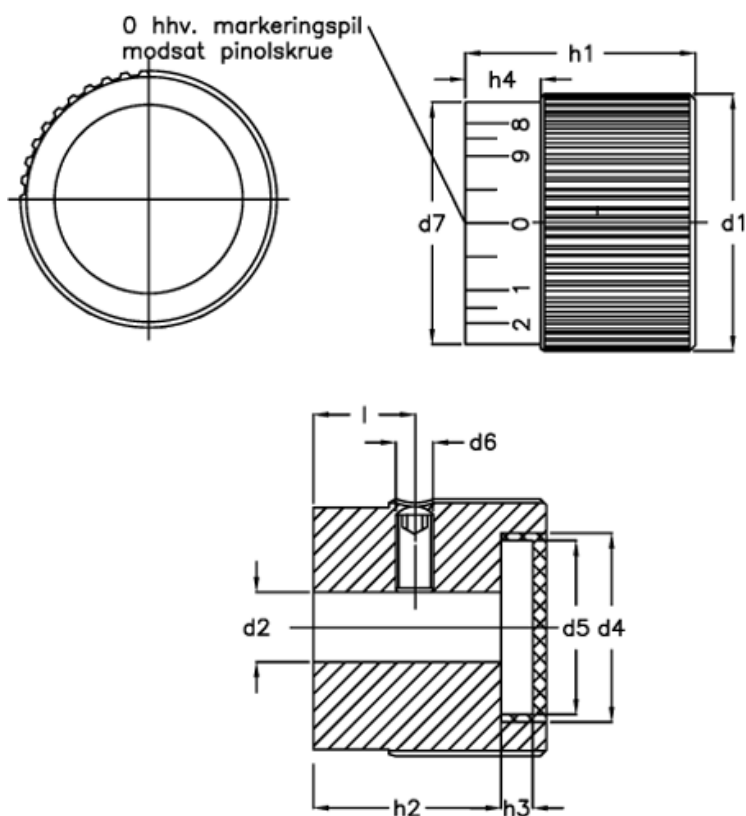

Article number: 20626174

Description: E+G Control knob
GN 726.1-34-B8-A-1

Measures

d1 = 34	h3 = 4.2
d2 = B8	h4 = 10
d4 = 25	l = 15.0
d5 = 23	
d6 = M5	
d7 = 32	
h1 = 30	
h2 = 24	